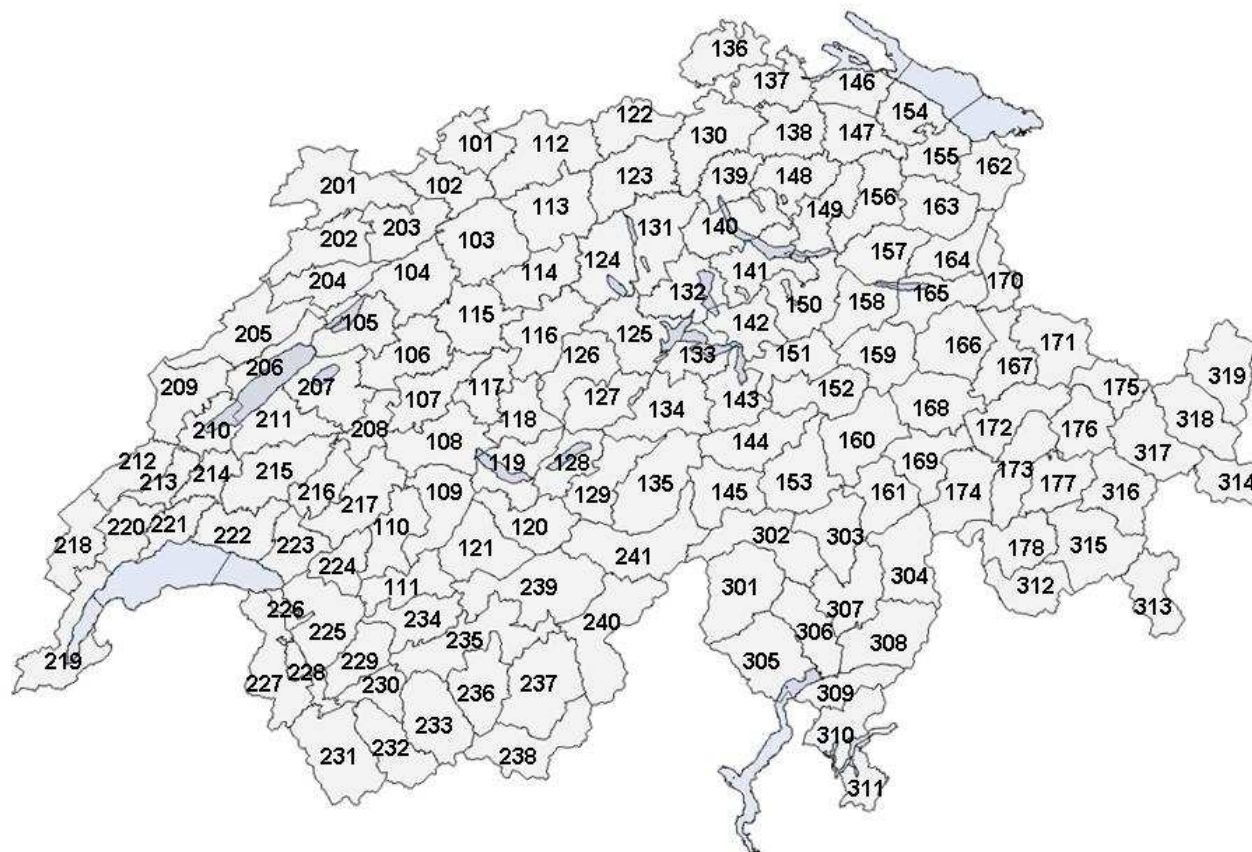

Subdivision de la Suisse en différentes régions d'avertissement

Canton	Numéro	Région d'avertissement
Aargau 	113 122 123 131	Rothrist Würenlingen Baden Muri
Appenzell-A.Rh. / I.Rh. 	163	Appenzell
Basel-Land 	112	Rünenberg
Basel-Stadt 	101	Basel
Bern 	105 106 107 108 109 110 111 115 116 117 118 119 120 121 128 129 135	Biel Bern Belp Seftigen Niedersimmental Obersimmental Lenk Burgdorf Trachselwald Signau Eggiwil Spiez Lauterbrunnen Frutigen Interlaken Rosenloui Guttannen

Canton	Numéro	Région d'avertissement
Fribourg 	207 208 211 215 216 217	Fribourg Singine Broye Moudon Gruyère Charmey
Genève 	219	Genève
Glarus 	152 158 159	Linthal-Urnerboden Glarus Nord-Mitte Glarus Süd
Graubünden 	153 160 161 162 167 168 169 171 172 173 174 175 176 177 178 313 314 315 316 317 318 319	Disentis Brigels Vals Rheintal-Vorderland Chur Flims Safien Schiers Lenzerheide-Arosa Tiefencastel Andeer Klosters Davos Bergün Bivio Poschiavo Val Monastero San Moritz Zuoz Zernezh Scuol Samnaun

Canton	Numéro	Région d'avertissement
St.Gallen 	154 155 156 157 164 165 166	Romanshorn St.Gallen Ricken-Neckental Amden-Toggenburg Alt St.Johann-Grab Walenstadt-Sevelen Pizol
Thurgau 	146 147	Steckborn Hinterthurgau-Wil
Ticino 	301 302 303 304 305 306 307 308 309 310 311 312	Alta Valmaggia Leventina Blenio Mesolcina Locarnese Verzasca Riviera Bellinzonese Ceneri Luganese Mendrisiotto Bregaglia

Canton	Numéro	Région d'avertissement
Uri 	143 144 145	Urner Unterland Urner Oberland Urserental
Vaud 	213 214 218 220 221 222 223 224 225 226	Cossonay Echallens Saint-Cergue Bière Morges Lausanne Vevey Pays-d'Enhaut Les Ormonts Aigle
Wallis 	227 228 229 230 231 232 233 234 235 236 237 238 239 240 241	Portes-du-Soleil Saint-Maurice Conthey Saxon Val d'Entremont Val de Bagnes Val d'Hérens Crans-Montana Sion-Sierre Val d'Anniviers Vispertâlem Zermatt Lötschental Simplongebiet Goms