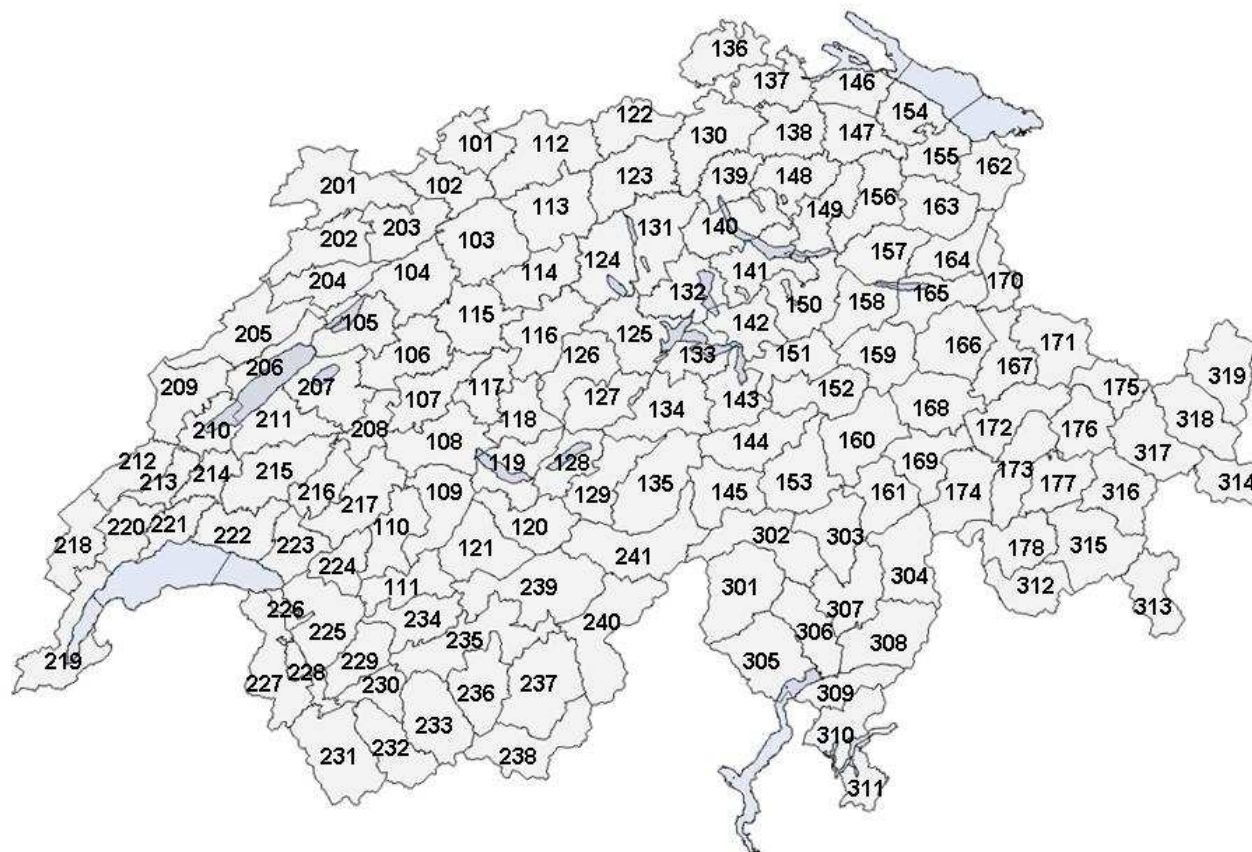

## Einteilung der Schweiz in die verschiedenen Warnregionen

Kanton	Nummer	Warnregion
Aargau 	113 122 123 131	Rothrist Würenlingen Baden Muri
Appenzell- A.Rh. / I.Rh 	163	Appenzell
Basel-Land 	112	Rünenberg
Basel-Stadt 	101	Basel
Bern 	105 106 107 108 109 110 111 115 116 117 118 119 120 121 128 129 135	Biel Bern Belp Seftigen Niedersimmental Obersimmental Lenk Burgdorf Trachselwald Signau Eggiwil Spiez Lauterbrunnen Frutigen Interlaken Rosenloui Guttannen

Kanton	Nummer	Warnregion
Fribourg 	207 208 211 215 216 217	Fribourg Singine Broye Moudon Gruyère Charmey
Genève 	219	Genève
Glarus 	152 158 159	Linthal-Urnerboden Glarus Nord-Mitte Glarus Süd
Graubünden 	153 160 161 162 167 168 169 171 172 173 174 175 176 177 178 313 314 315 316 317 318 319	Disentis Brigels Vals Rheintal-Vorderland Chur Flims Safien Schiers Lenzerheide-Arosa Tiefencastel Anderer Klosters Davos Bergün Bivio Poschiavo Val Monastero San Moritz Zuoz Zernezh Scuol Samnaun

Kanton	Nummer	Warnregion
St.Gallen 	154 155 156 157 164 165 166	Romanshorn St.Gallen Ricken-Neckental Amden-Toggenburg Alt St.Johann-Grab Walenstadt-Sevelen Pizol
Thurgau 	146 147	Steckborn Hinterthurgau-Wil
Ticino 	301 302 303 304 305 306 307 308 309 310 311 312	Alta Valmaggia Leventina Blenio Mesolcina Locarnese Verzasca Riviera Bellinzonese Ceneri Luganese Mendrisiotto Bregaglia

Kanton	Nummer	Warnregion
Uri 	143 144 145	Urner Unterland Urner Oberland Urserental
Vaud 	213 214 218 220 221 222 223 224 225 226	Cossonay Echallens Saint-Cergue Bière Morges Lausanne Vevey Pays-d'Enhaut Les Ormonts Aigle
Wallis 	227 228 229 230 231 232 233 234 235 236 237 238 239 240 241	Portes-du-Soleil Saint-Maurice Conthey Saxon Val d'Entremont Val de Bagnes Val d'Hérens Crans-Montana Sion-Sierre Val d'Anniviers Vispertälern Zermatt Lötschental Simplongebiet Goms